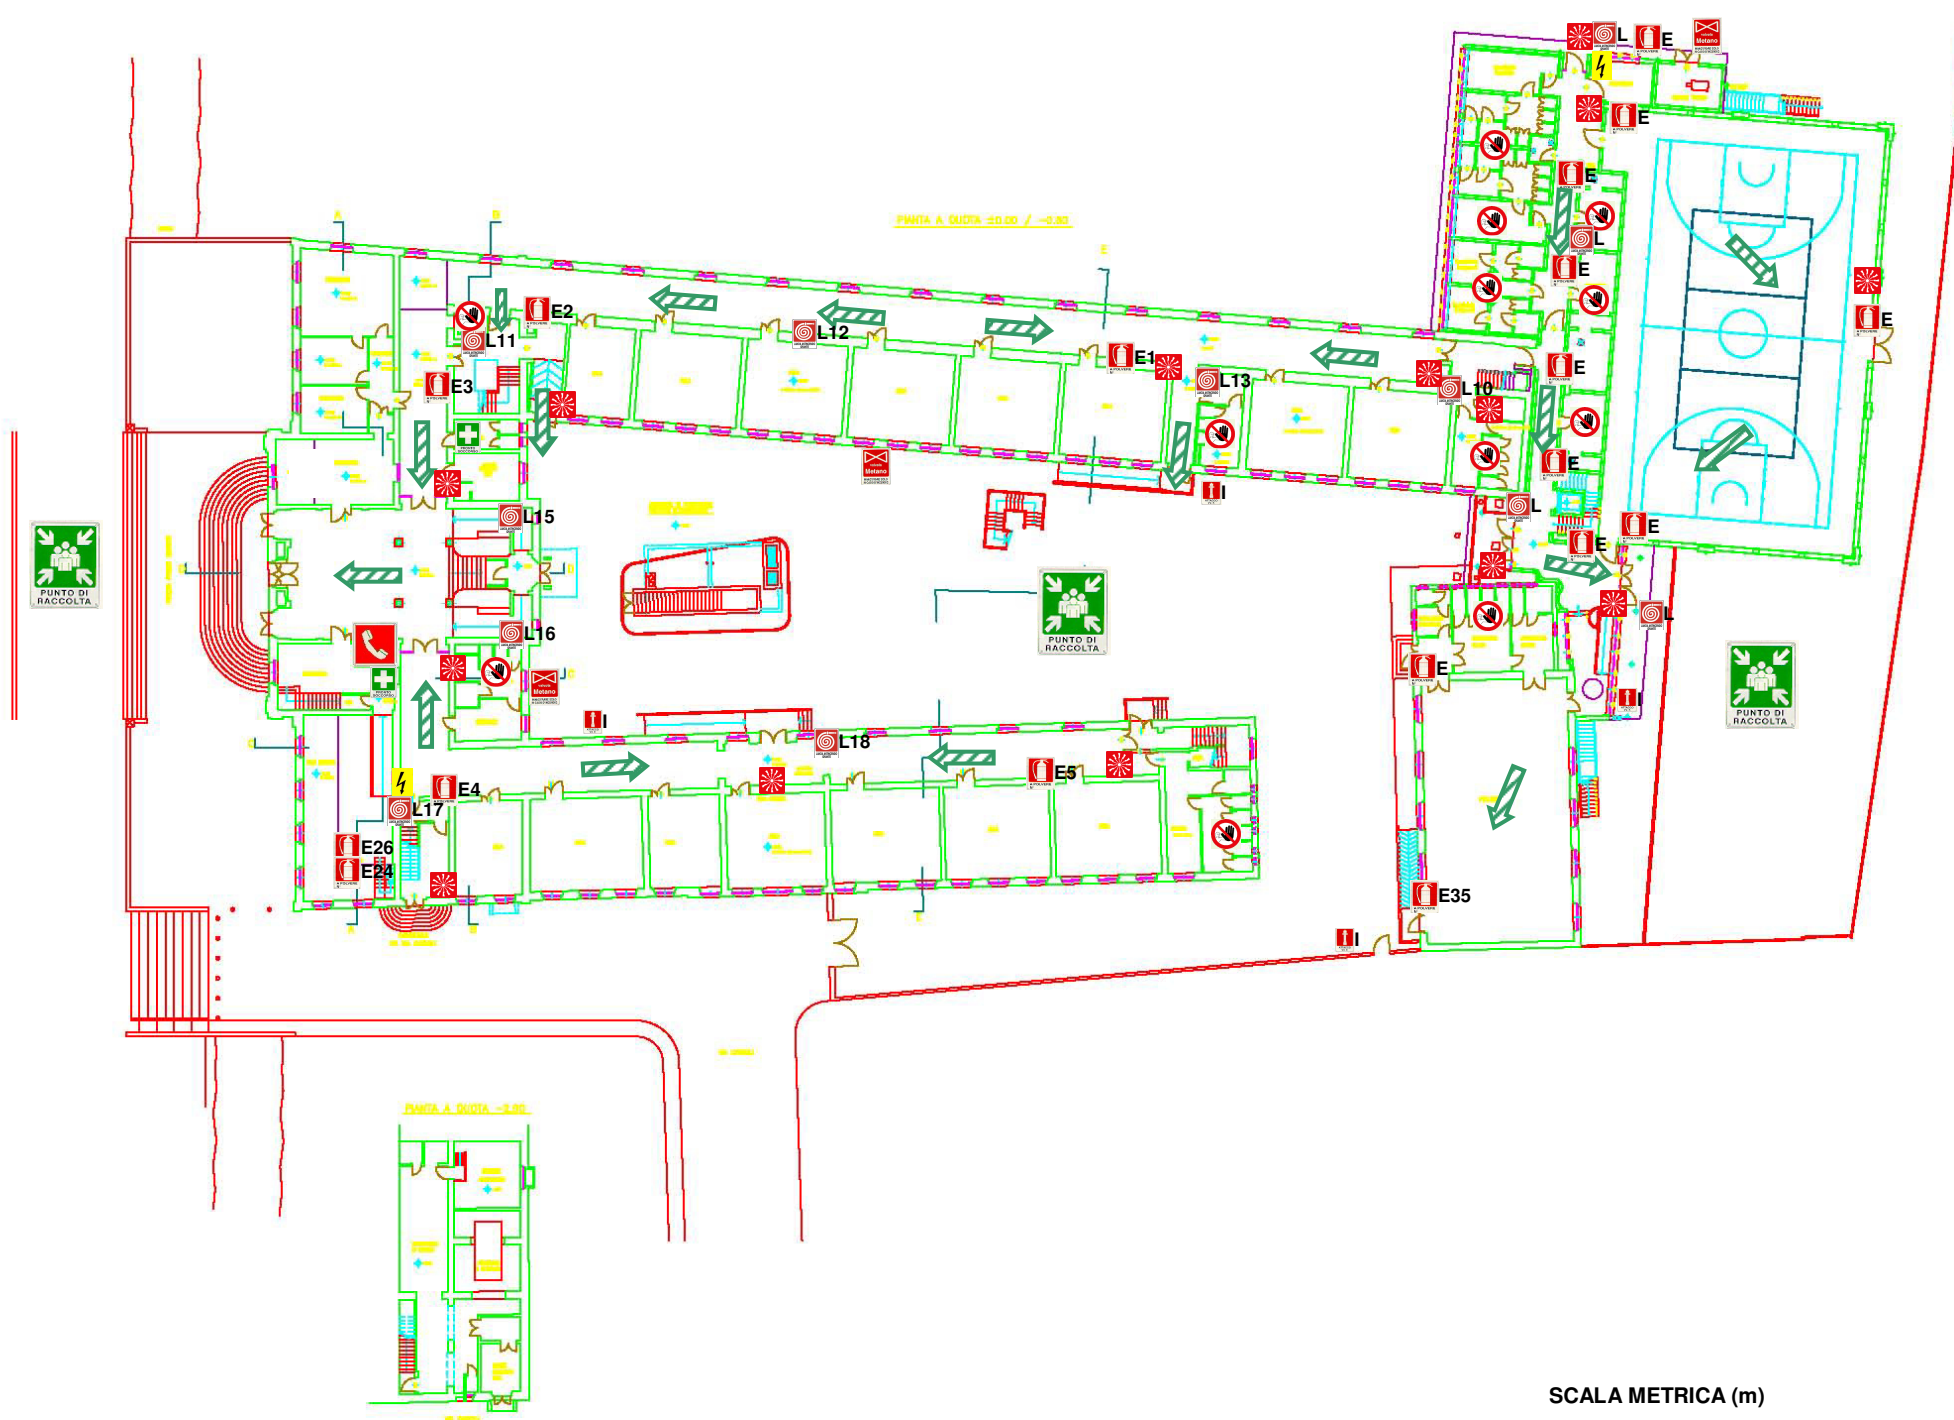

PIANO DI EMERGENZA – EMERGENCY MEASURES

Ai sensi del D.Lgs. 81/2008 – According to Law Decree 81/2008

LICEO CLASSICO “STELLINI” UDINE

Piazza Primo Maggio, 26 - Udine

PIANTA - PIANO TERRA

LEGENDA SIMBOLI LEGEND OF SIMBOLS

-  VOI SIETE QUI
YOU ARE HERE
-  USCITA DI EMERGENZA
EMERGENCY EXIT
-  CASSETTA PRIMO SOC.
FIRST-AID BOX
-  ESTINTORE A POLVERE
POWDER FIRE EXTINGUISHER
-  ESTINTORE A CO2
CO2 FIRE EXTINGUISHER
-  TELEFONO INFORTUNI
ACCIDENT PHONE
-  TELEFONO INCENDI
FIRE PHONE
-  IDRANTE A MURO
WATER PLUG
-  PUNTO DI RACCOLTA
SAFE PLACE
-  QUADRO ELETTRICO
ELECTRIC BOARD
-  USCITA VERSO L'ALTO
UPWARDS EXIT
-  USCITA ORIZZONTALE
HORIZONTAL EXIT
-  USCITA VERSO IL BASSO
DOWNWARDS EXIT
-  PULSANTE ALLARME
ALARM PULSATING
-  ZONA INTERDETTA
NO ADMITTANCE ZONE