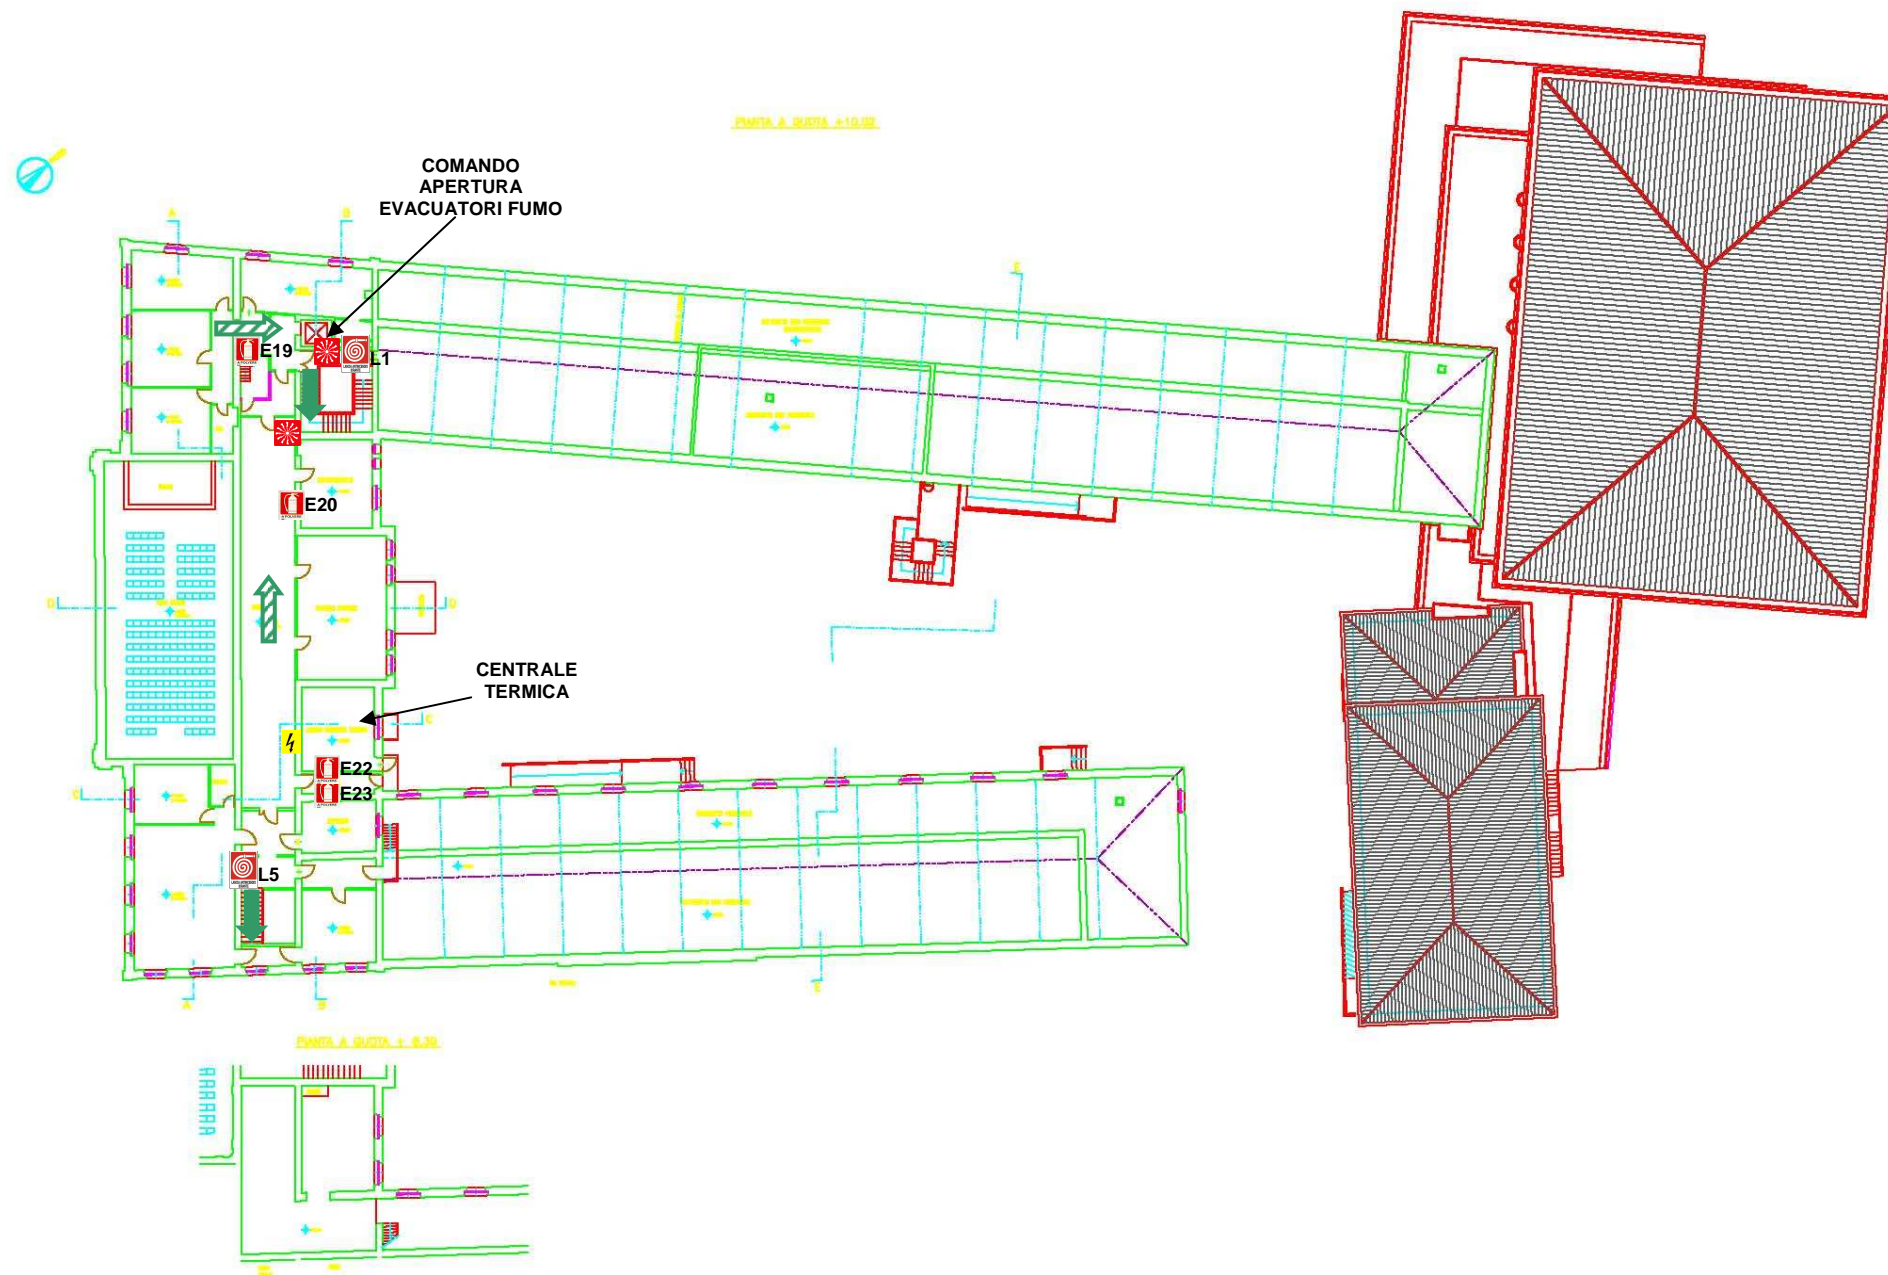

# PIANO DI EMERGENZA – EMERGENCY MEASURES

Ai sensi del D.Lgs. 81/2008 – According to Law Decree 81/2008

LICEO CLASSICO “STELLINI” UDINE

Piazza Primo Maggio, 26 - Udine

## PIANTA - PIANO SECONDO

SCALA METRICA (m)

### LEGENDA SIMBOLI LEGEND OF SIMBOLS

-  VOI SIETE QUI  
YOU ARE HERE
-  USCITA DI EMERGENZA  
EMERGENCY EXIT
-  CASSETTA PRIMO SOC.  
FIRST-AID BOX
-  ESTINTORE A POLVERE  
POWDER FIRE EXTINGUISHER
-  ESTINTORE A CO2  
CO2 FIRE EXTINGUISHER
-  TELEFONO INFORTUNI  
ACCIDENT PHONE
-  TELEFONO INCENDI  
FIRE PHONE
-  IDRANTE A MURO  
WATER PLUG
-  PUNTO DI RACCOLTA  
SAFE PLACE
-  QUADRO ELETTRICO  
ELECTRIC BOARD
-  USCITA VERSO L'ALTO  
UPWARDS EXIT
-  USCITA ORIZZONTALE  
HORIZONTAL EXIT
-  USCITA VERSO IL BASSO  
DOWNWARDS EXIT
-  PULSANTE ALLARME  
ALARM PULSATING
-  ZONA INTERDETTA  
NO ADMITTANCE ZONE