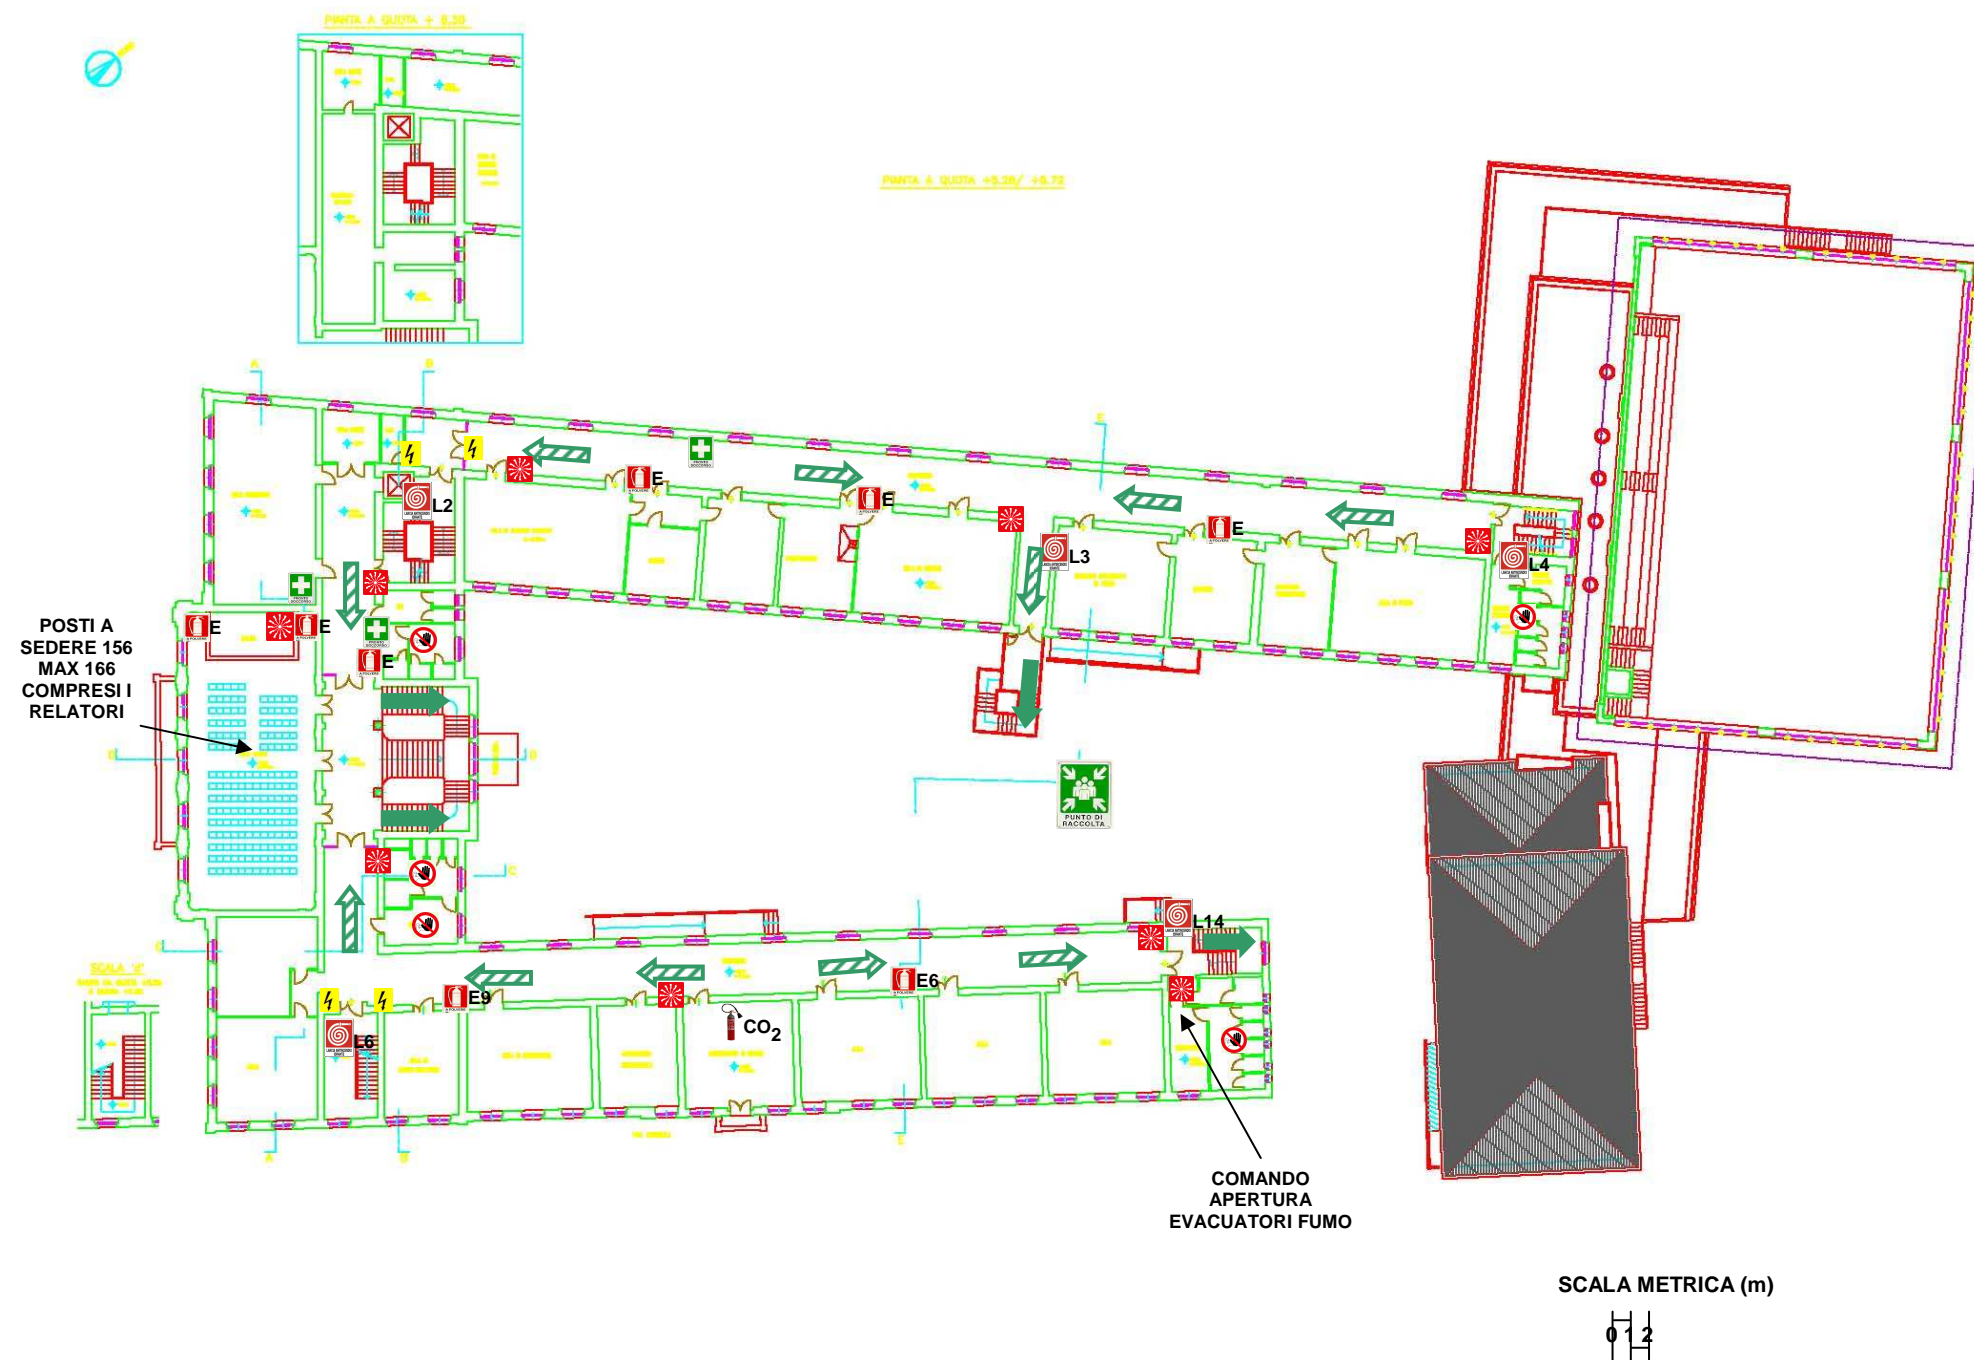

PIANO DI EMERGENZA – EMERGENCY MEASURES

Ai sensi del D.Lgs. 81/2008 – According to Law Decree 81/2008

LICEO CLASSICO “STELLINI” UDINE

Piazza Primo Maggio, 26 - Udine

PIANTA - PIANO PRIMO LATO CAIROLI

PIANTA - LATO LABORATORI

LEGENDA SIMBOLI LEGEND OF SIMBOLS

-  VOI SIETE QUI
YOU ARE HERE
-  USCITA DI EMERGENZA
EMERGENCY EXIT
-  CASSETTA PRIMO SOC.
FIRST-AID BOX
-  ESTINTORE A POLVERE
POWDER FIRE EXTINGUISHER
-  ESTINTORE A CO2
CO2 FIRE EXTINGUISHER
-  TELEFONO INFORTUNI
ACCIDENT PHONE
-  TELEFONO INCENDI
FIRE PHONE
-  IDRANTE A MURO
WATER PLUG
-  PUNTO DI RACCOLTA
SAFE PLACE
-  QUADRO ELETTRICO
ELECTRIC BOARD
-  USCITA VERSO L'ALTO
UPWARDS EXIT
-  USCITA ORIZZONTALE
HORIZONTAL EXIT
-  USCITA VERSO IL BASSO
DOWNWARDS EXIT
-  PULSANTE ALLARME
ALARM PULSATING
-  ZONA INTERDETTA
NO ADMITTANCE ZONE